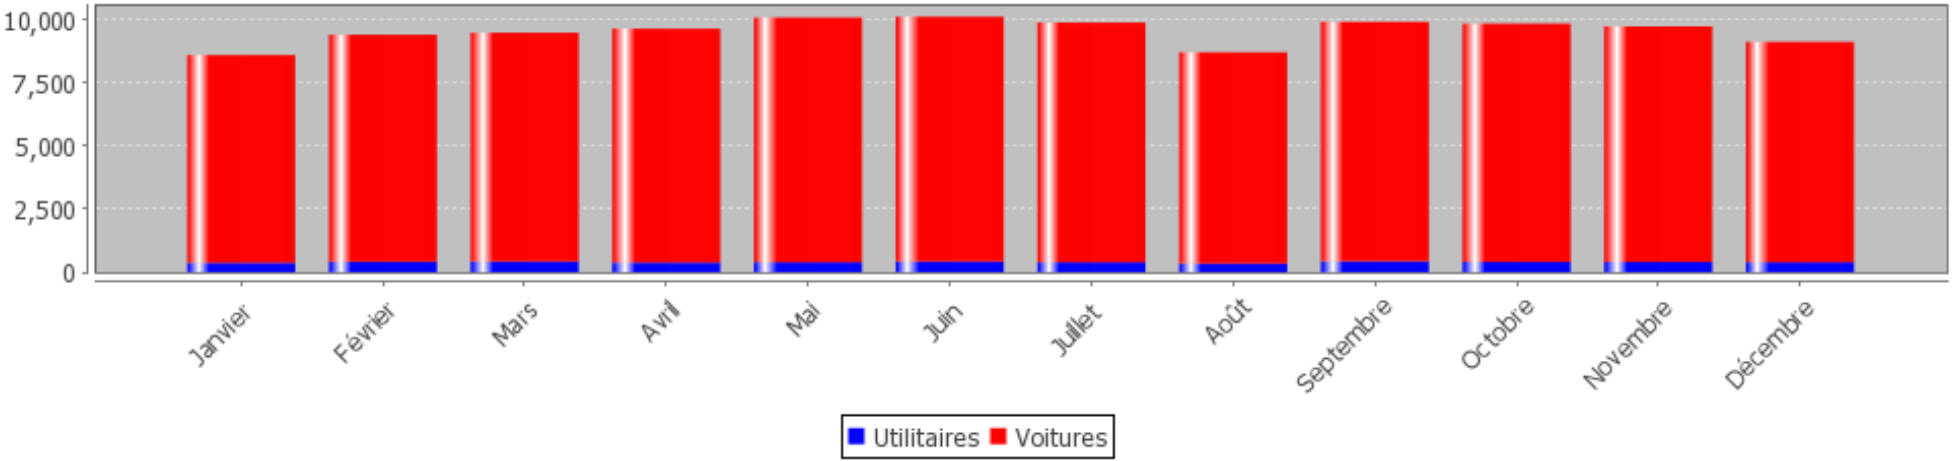

Poste de comptage: 1001
 MONDORF-LES-BAINS
 N16
 Direction: 3 (dir. 1+2)
 Mondorf-les-Bains - Ellange-Gare
 01.01.2022 - 31.12.2022

COMPTAGE DU TRAFIC

Postes permanents

Moyennes journalières			
	Utilitaires	Voitures	Total
TJM	398	9164	9562
Jours Ouvr.	499	10018	10517
Samedis	276	8035	8311
Dimanches	87	6623	6710

Graphique Mensuel

Moyenne journalière / mois

Utilitaires:	370	414	422	385	397	421	391	346	431	406	408	389
Voitures:	8248	9005	9084	9274	9709	9713	9518	8376	9502	9454	9350	8750
Total:	8618	9419	9506	9659	10106	10134	9909	8722	9933	9860	9758	9139

Maximum journalier

Dates:	21.01.2022	25.02.2022	04.03.2022	29.04.2022	20.05.2022	22.06.2022	28.07.2022	02.08.2022	30.09.2022	28.10.2022	11.11.2022	09.12.2022
Utilitaires:	512	547	561	525	529	689	382	444	579	520	494	547
Voitures:	10231	10560	11445	11929	12035	11863	11988	9774	11530	11149	11159	11217
Total:	10743	11107	12006	12454	12564	12552	12370	10218	12109	11669	11653	11764