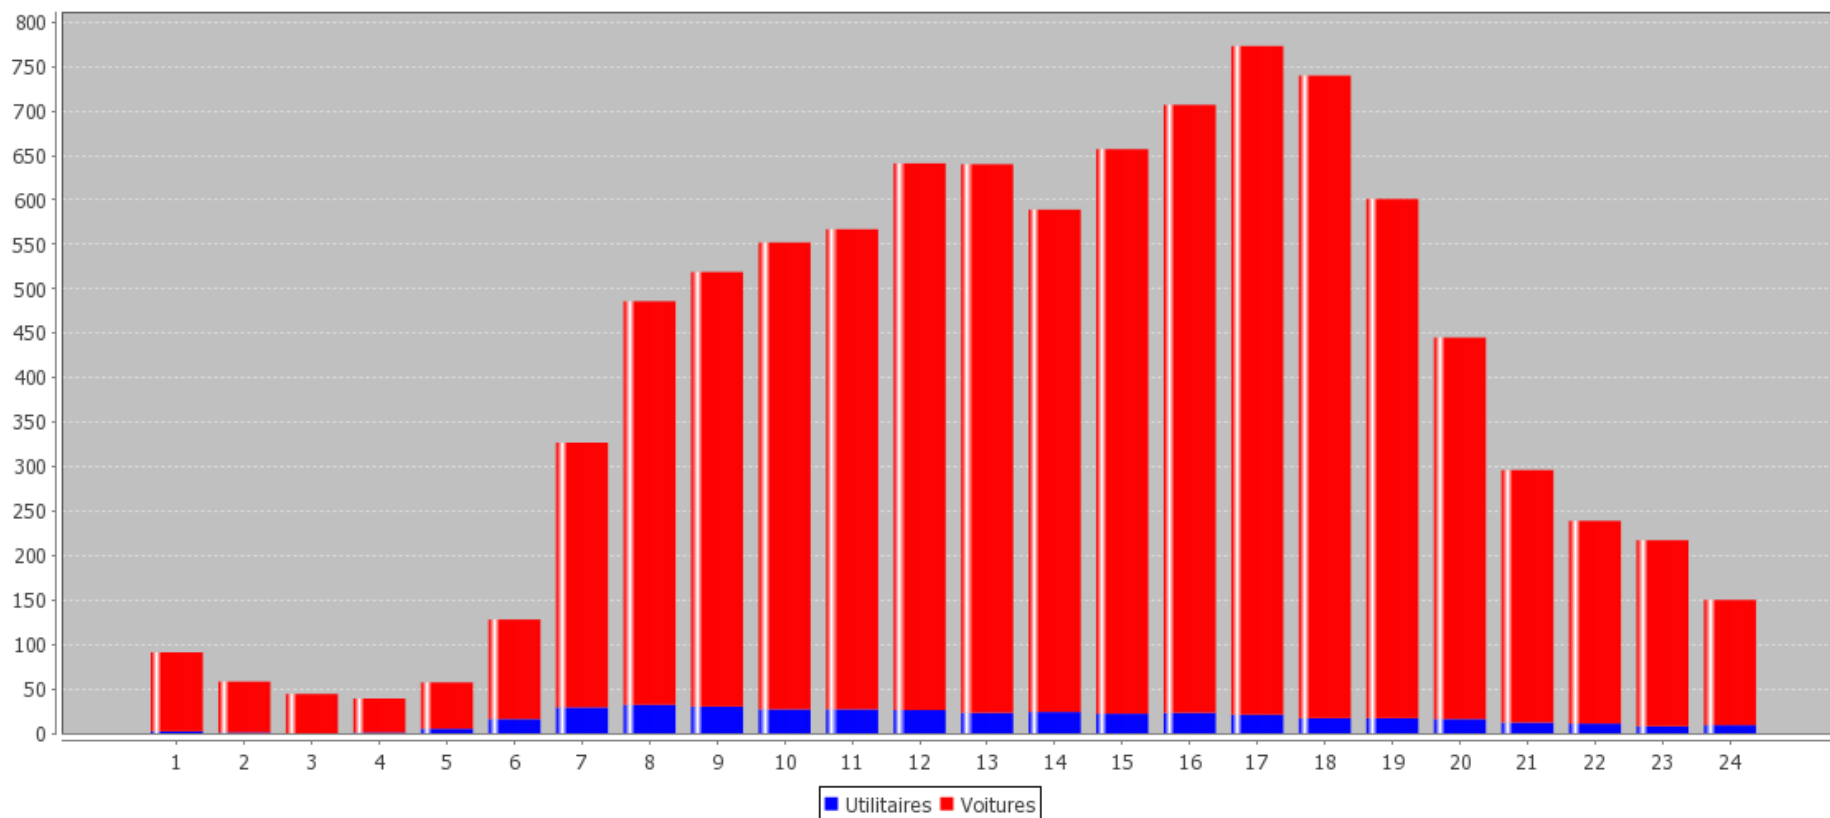

Poste de comptage: 1001
 MONDORF-LES-BAINS
 N16
 Direction: 3 (dir. 1+2)
 Mondorf-les-Bains - Ellange-Gare
 01.01.2022 - 31.12.2022

COMPTAGE DU TRAFIC

Postes permanents

	Moyennes journalières		
	Utilitaires	Voitures	Total
TJM	398	9164	9562
Jours Ouvr.	499	10018	10517
Samedis	276	8035	8311
Dimanches	87	6623	6710

Graphique Journalier

Moyenne horaire

Utilitaires:	2	1	0	1	5	16	29	32	30	27	27	26	23	24	22	23	21	17	17	16	12	11	8	9
Voitures:	89	57	44	38	52	112	298	454	489	525	540	615	617	565	635	684	752	723	584	429	284	228	209	141
Total:	91	58	44	39	57	128	327	486	519	552	567	641	640	589	657	707	773	740	601	445	296	239	217	150