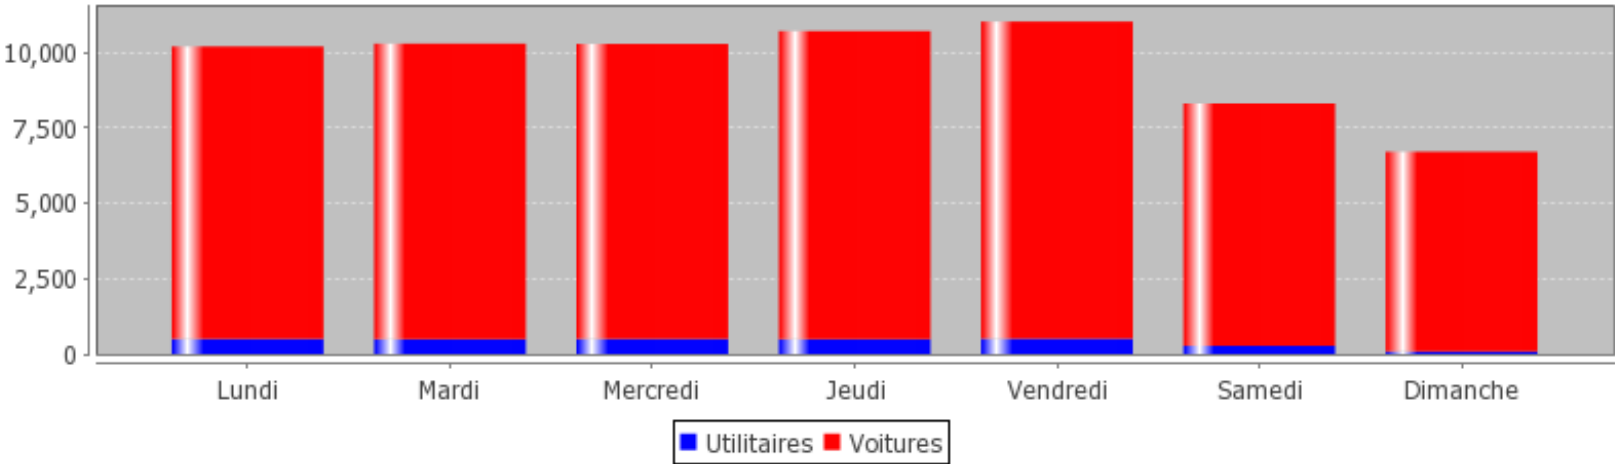

Poste de comptage: 1001
 MONDORF-LES-BAINS
 N16
 Direction: 3 (dir. 1+2)
 Mondorf-les-Bains - Ellange-Gare
 01.01.2022 - 31.12.2022

COMPTAGE DU TRAFIC

Postes permanents

Moyennes journalières			
	Utilitaires	Voitures	Total
TJM	398	9164	9562
Jours Ouvr.	499	10018	10517
Samedis	276	8035	8311
Dimanches	87	6623	6710

Graphique Hebdomadaire

Moyenne journalière / Type de jour

Utilitaires:	501	490	499	490	515	276	87
Voitures:	9700	9806	9792	10226	10516	8035	6623
Total:	10201	10296	10291	10716	11031	8311	6710

Maximum journalier

Dates:	30.05.2022	31.05.2022	22.06.2022	28.07.2022	20.05.2022	21.05.2022	06.06.2022
Utilitaires:	644	680	689	382	529	348	102
Voitures:	10984	11501	11863	11988	12035	11080	9204
Total:	11628	12181	12552	12370	12564	11428	9306