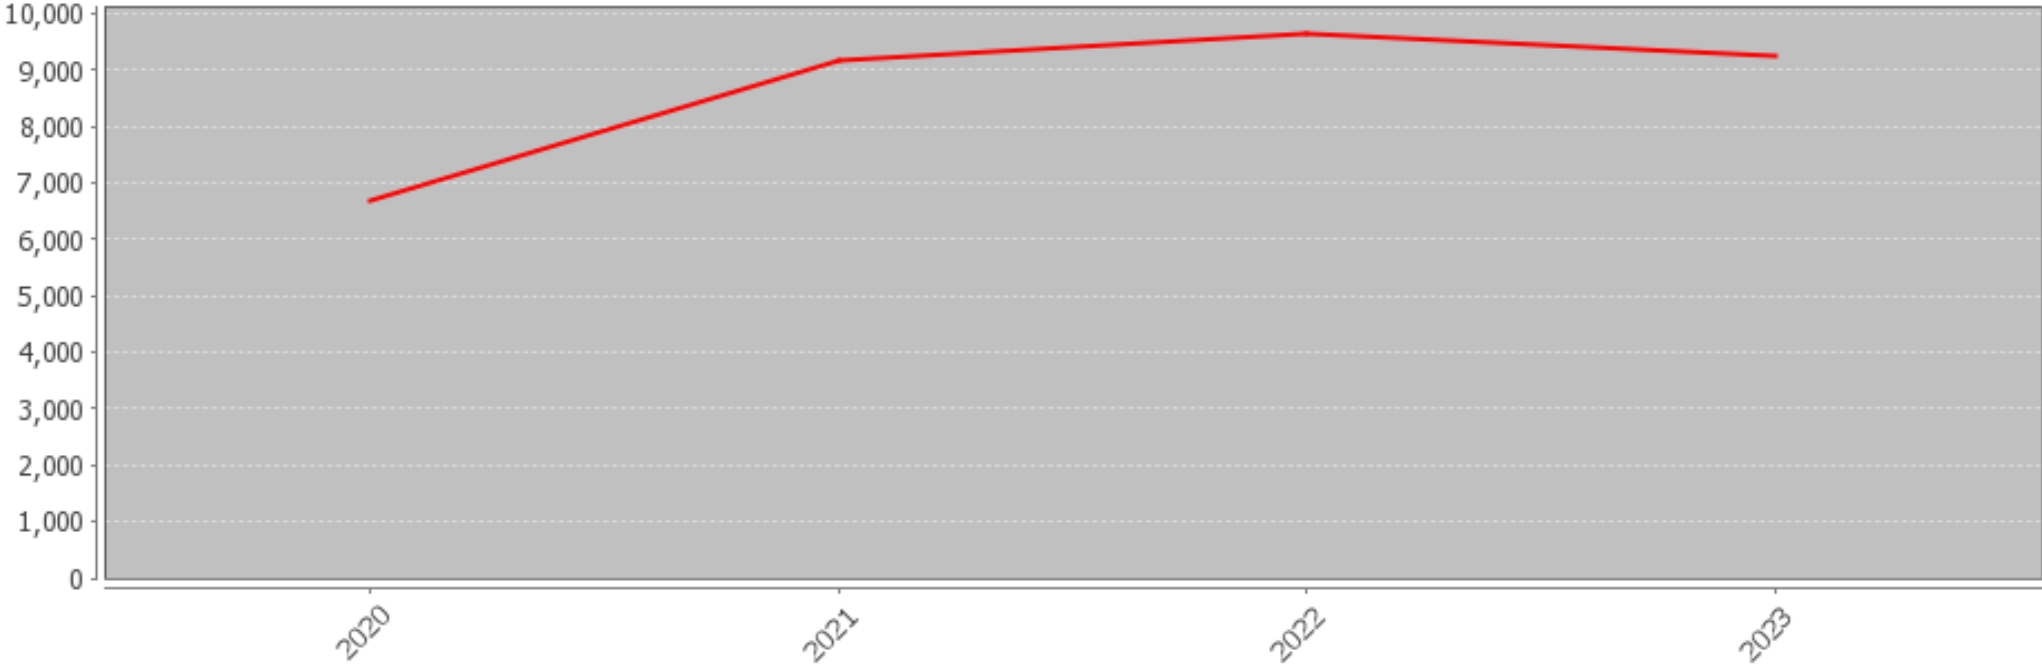

# COMPTAGE DU TRAFIC

### Graphique Evolution

— 3 jours moyens

Année	2020	2021	2022	2023
Trafic de 3 jours moyens	6 689	9 166	9 658	9 258